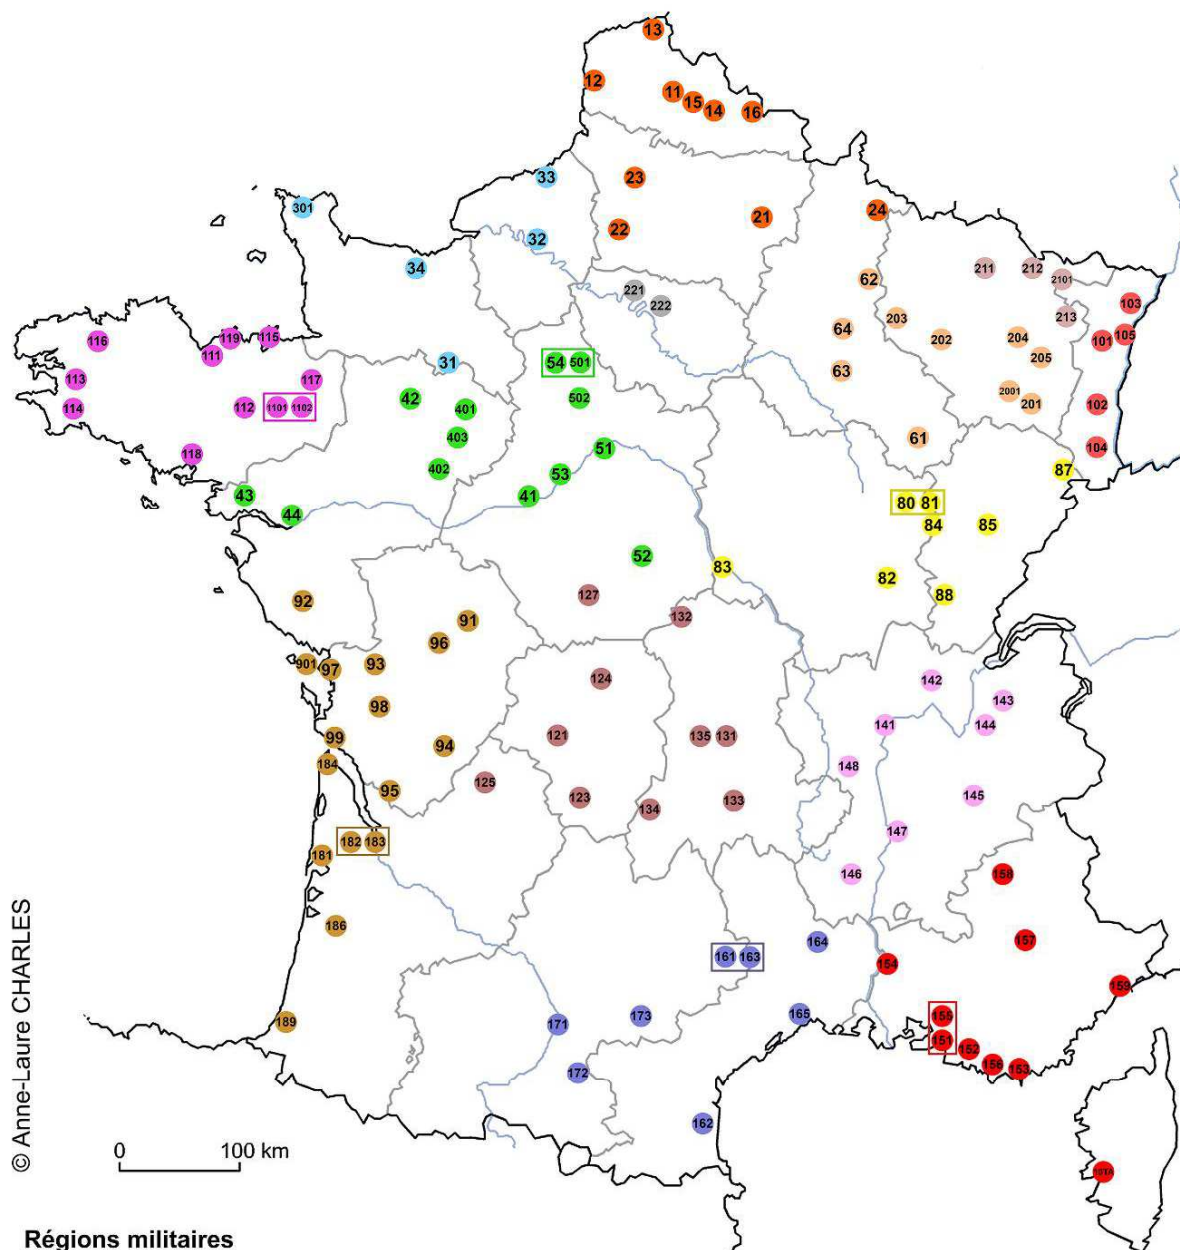

Les dépôts de prisonniers de guerre de l'Axe en France en novembre 1945

Régions militaires

- | | | |
|--|--|--|
| 1 Lille
(fusionnée avec la 2e région militaire Amiens) | 11 Rennes | 18 Bordeaux
(fusionnée avec la 9e région militaire Tours) |
| 3 Rouen | 13 Clermont-Ferrand
(fusionnée avec la 12e région militaire Limoges) | 20 Nancy
(fusionnée avec la 6e région militaire Châlons-sur-Marne) |
| 4 Angers
(fusionnée avec la 5e région militaire Orléans) | 14 Lyon | 21 Metz |
| 8 Dijon | 15 Marseille | 22 Paris |
| 10 Strasbourg | 17 Toulouse
(fusionnée avec la 16e région militaire Montpellier) | |

54 601 Dépôts présents dans la même ville

Carte de France indiquant les différents camps de prisonniers de guerre de l'Axe en novembre 1945.
(Détails des *dépôts* page suivante)

11 Barlin (62)
12 Dannes (62)
13 Dunkerque (59)
14 Douai (59)
15 Lens (62)
16 Valenciennes (59)
21 Laon (02)
22 St-Germain-la-Poterie(60)
23 Saleux (80)
24 Mouzon (08)
31 Damigny (61)
32 Le Grand Quévilly (76)
33 Dieppe (76)
34 Fleury-sur-Orne (14)
301 Cherbourg (50)
41 Amboise ((37)
42 Evron (49)
43 Montoir-de-Bretagne (44)
44 Nantes (44)
401 Camp d'Auvours (72)
402 Thorée-les-Pins (72)
403 Mulsanne (72)
51 Orléans (45)
52 Bourges (18)
53 Blois (41)
54 Le Coudray (28)
501 Le Coudray (28)
502 Voves (28)
80 Fort de la Motte Giron (21)
81 Fort de Hauteville (21)
82 Chalon-sur-Saône (71)
83 Nevers (58)
84 Auxonne (21)
85 Besançon (25)
87 Belfort (90)
88 Lons-le-Saunier (39)
101 Mutzig (67)
102 Colmar (68)
103 Haguenau (67)
104 Mulhouse (68)
105 Strasbourg (67)